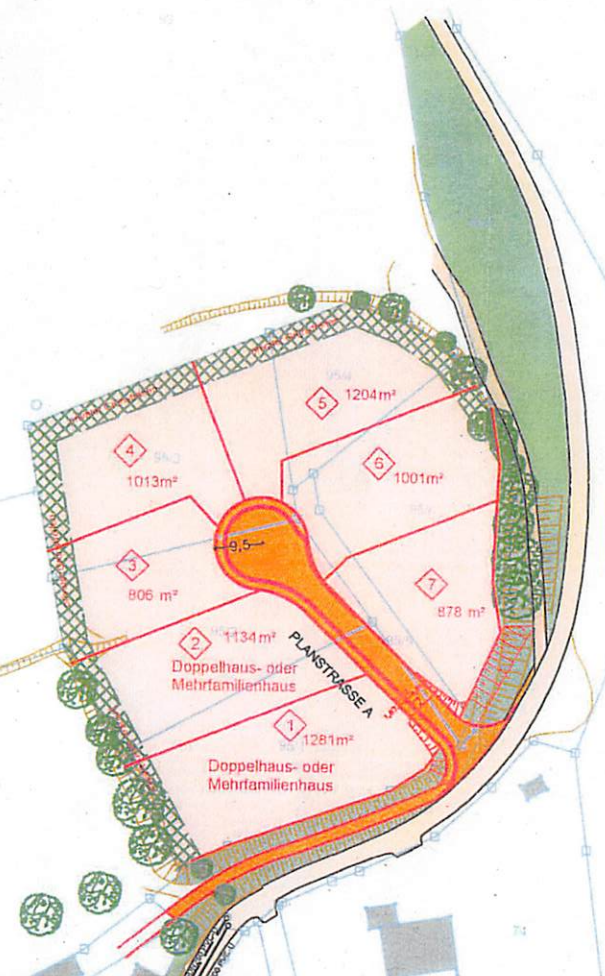

Anlage 3

OT Frauenzell
Gemeinde Brennbere

**VORENTWURF
PARZELLIERUNG**
Stand 04.12.2020
M 1:1000

Vorhaben Baugebiet "Am Klosterberg"
in Frauenzell

Auftraggeber Gemeinde Brennbere

BACHMANN & PETTER
Landschaftsarchitekten
Bühnenstr. 10
53844 Bad Honnef